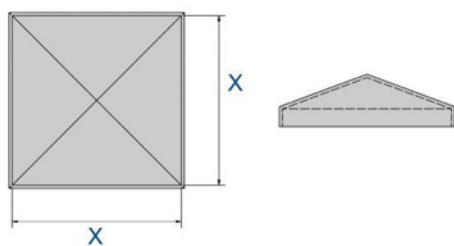

Chapeau de pilier en tôle brute à peindre 6 x 6 cm

Ref. / Item Nr	SU5077	SU5078	SU5079	SU5080	SU5081	SU5082	SU5083	SU5084	SU5085
X	21 13/16	31 1 7/32	41 1 5/8	51 2	61 2 13/32	81 3 3/16	101 3 31/32	121 4 3/4	151 5 15/16

Description

- Chapeau en tôle brute (à peindre)
- Pour poteau 6 x 6 cm
- Garantie : 5 ans
- Quantité : 1

Chapeau de pilier en tôle brute (à peindre) permettant de couvrir un poteau de 6 x 6 cm.

Caractéristiques

Type	Chapeau de poteau
Largeur	60 mm
Matière	Tôle
Longueur	60 mm
Caractéristiques	A peindre
Réf. ManoMano	ME3240773
Garantie	5 ans
Réf. fabricant	SU5081

Avis des bricoleurs

A propos des avis